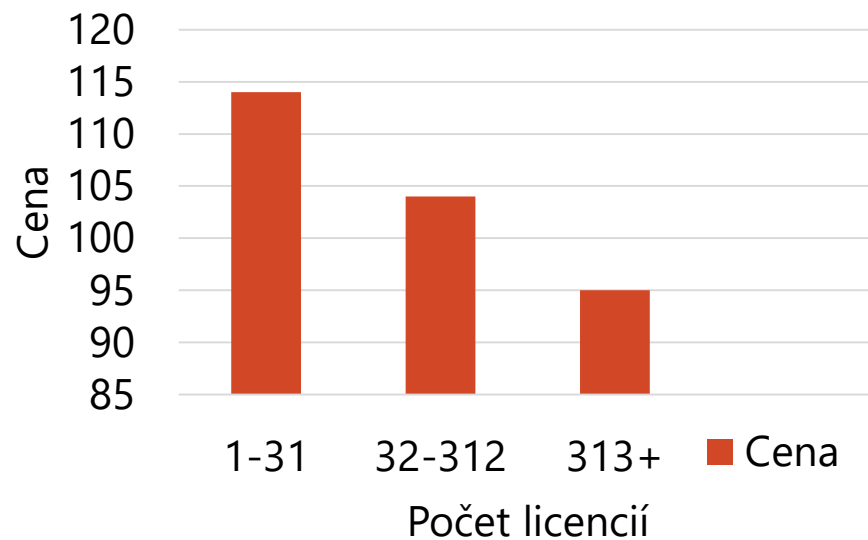

	MATHEMATICA	STATA	SPSS	MAPLE	MATLAB	Statistica
UFV	X				X	
UMV	X	X	X	X		X
UCHV						
UINF				X	X	

Licencie na PF II.

Maple

Počet	Cena za kus (€)	Cena spolu (€)
1	900	900
25	411,9	10297,5
50	303,45	15172,5

CorelDRAW

Počet licencií	Cena (€)
1-5	102
6-50	72
51-250	64,13
251+	60

Spoločný diskový priestor a zálohovanie

- pre menšie kapacity (2 TB)
- nezabezpečené zariadenie
- väčšia chybovosť

1 TB = 150 €

- bezpečnosť
- centrálna správa
- výhodné pre väčšie kapacity (>64 TB)