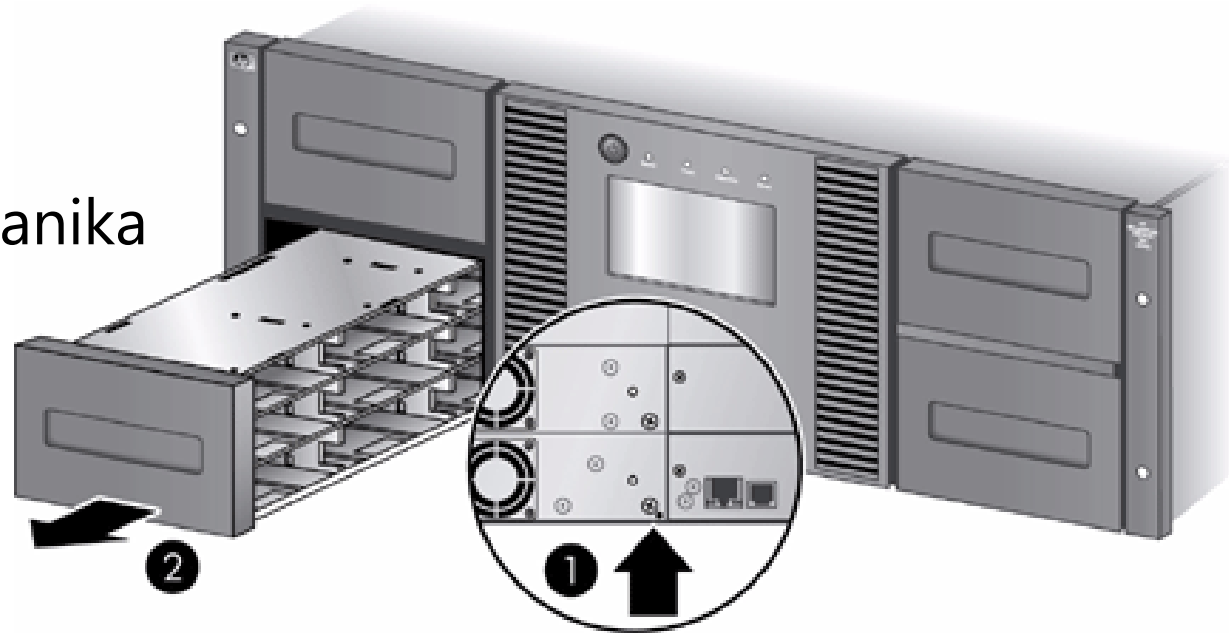

Spoločný diskový priestor a zálohovanie II.

- Zálohovanie PC administratívnych pracovníkov (cca 200 GB)
- Zálohovanie:
  - OneDrive
  - Pásková mechanika