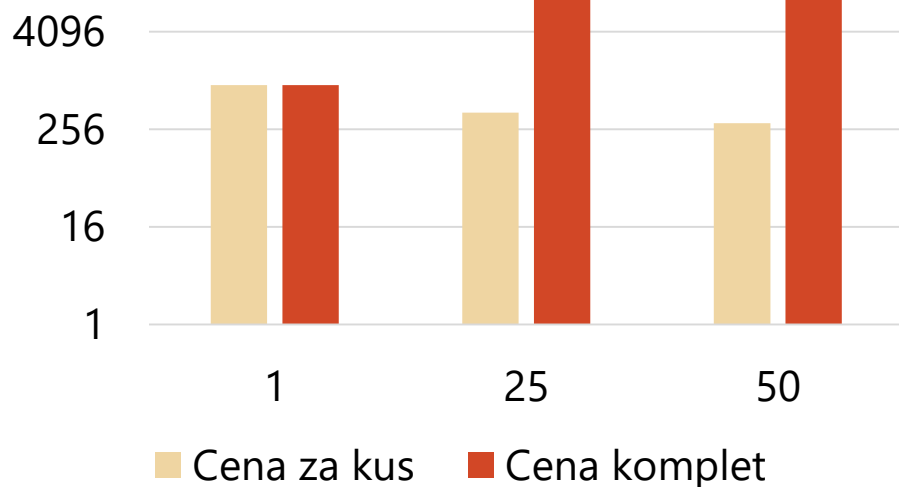

	MATHEMATICA	STATA	SPSS	MAPLE	MATLAB	Statistica
UFV	X				X	
UMV	X	X	X	X		X
UCHV						
UINF				X	X	

Licencie na PF II.

Maple

Počet	Cena za kus (€)	Cena spolu (€)
1	900	900
25	411,9	10297,5
50	303,45	15172,5