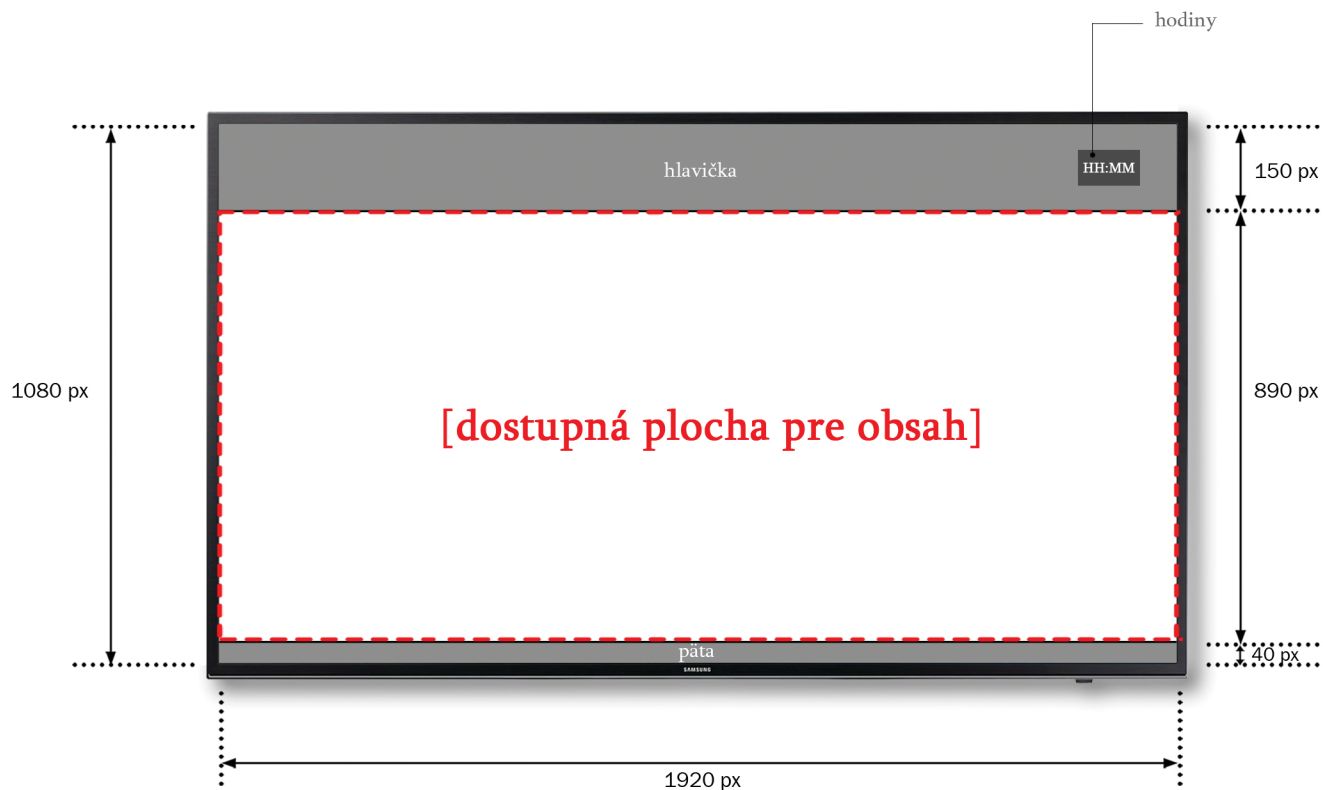

ŠABLÓNY (TEMPLATES)

pf-template

Táto šablóna obsahuje 3 permanentne viditeľné prvky: hlavičku, aktuálny čas a päta.

Pre vloženie obsahu je dostupná voľná stredová plocha do ktorej je možné vkladať grafické materiály alebo videá.

Preferuje sa vkladanie obrázkov vo formáte **JPEG**, **PNG** a **MP4** videá s rozlíšením **1920 x 890 px**.

Obrázky alebo videá s iným rozlíšením sú pre zobrazenie za použitia šablóny pf-template nevyhovujúce.