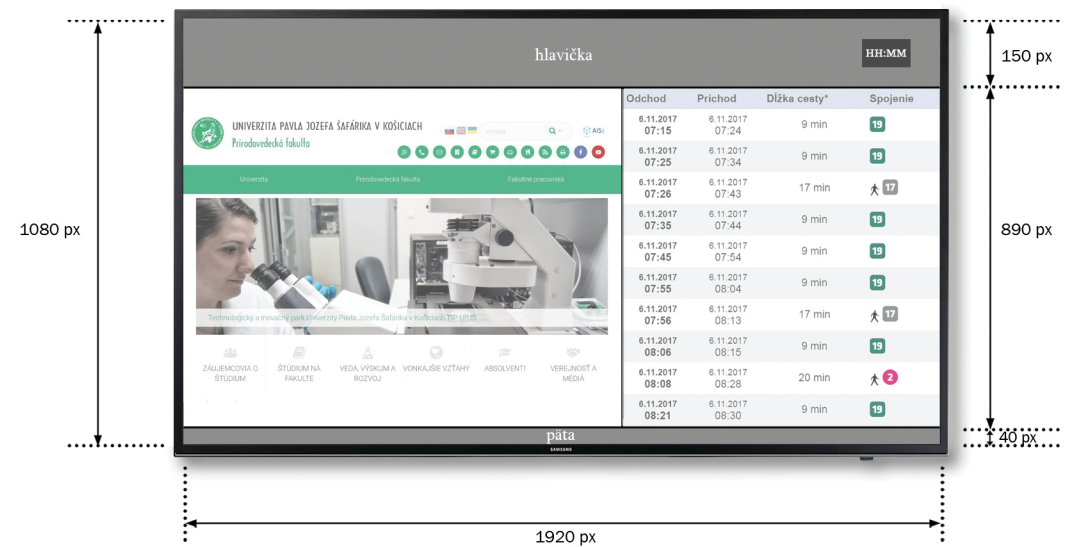

ŠABLÓNY (TEMPLATES)

pf-template - prípustné varianty