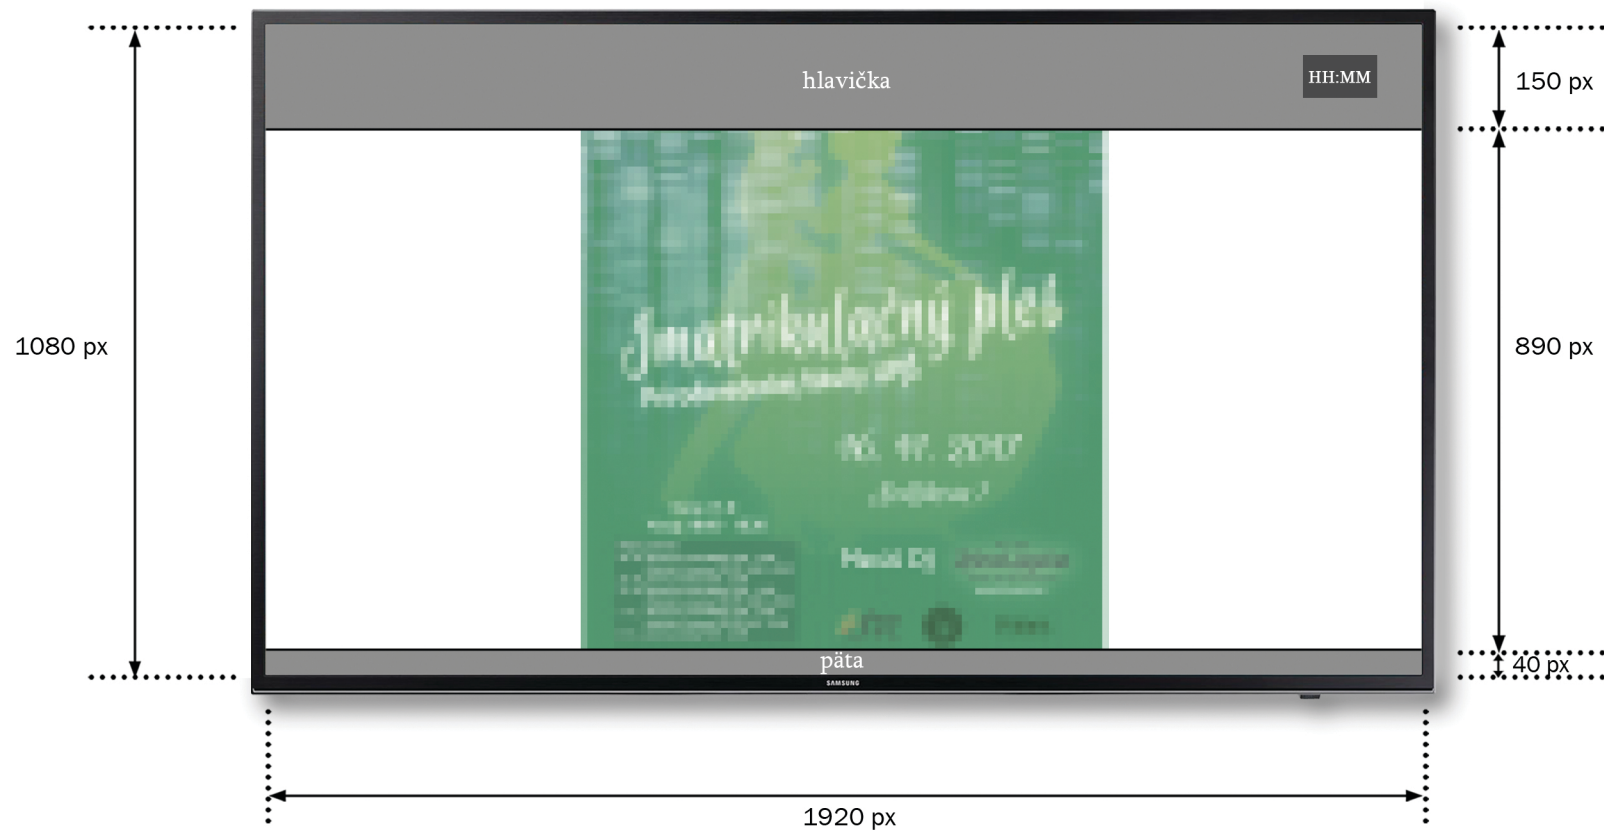

ŠABLÓNY (TEMPLATES)

pf-template - neprípustné varianty

Príliš malé rozlíšenie spôsobí **rozostrenie** a **rozpixelovanie** vloženého obrázka.